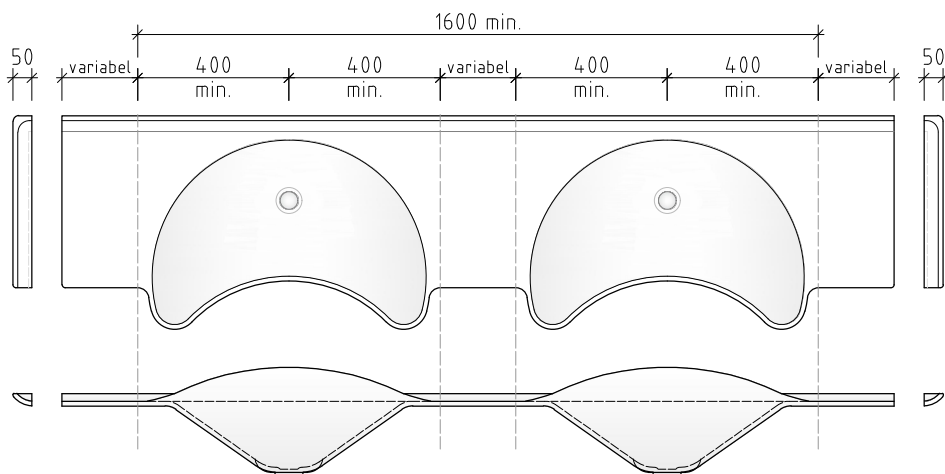

## Mögliche seitliche Randausbildungen

**(RWA)**  
Wandanschluss, Aufkantung (Hohlkehle)

**(RWG)**  
Wandanschluss, gerade

**(RFA)**  
freihängend, Aufkantung (Hohlkehle)

**(RFG)**  
freihängend, gerade

Bis zu 4 Mulden können als Anlage geliefert werden.

Bei einer größeren Anzahl können diese vor Ort zusammengesetzt und fugenlos verformt werden.

### Standard-Ausstattung

- Waschtisch aus Mineralwerkstoff Corian<sup>®</sup> mit frontseitigem Spritzschutz und rückseitiger Hohlkehlaufkantung
- pulverbeschichtete Edelstahlkonsole mit Befestigungsbohrungen, Achsmaß 280 mm, Farbe Glacier White
- Siebkorbventil mit Sieb aus Edelstahl