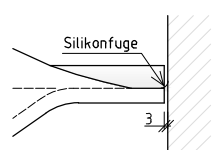

## Mögliche seitliche Randausbildungen

**(RWA)**  
Wandanschluss, Aufkantung (Hohlkehle)

**(RWG)**  
Wandanschluss, gerade

**(RFA)**  
freihängend, Aufkantung (Hohlkehle)

**(RFG)**  
freihängend, gerade

Bis zu 4 Mulden können als Anlage geliefert werden.

Bei einer größeren Anzahl können diese vor Ort zusammengesetzt und fugenlos verformt werden.

### Standard-Ausstattung

- Waschtisch aus Mineralwerkstoff Corian<sup>®</sup> mit frontseitigem Spritzschutz und rückseitiger Hohlkehlaufkantung
- pulverbeschichtete Edelstahlkonsole mit Befestigungsbohrungen, Achsmaß 280 mm, Farbe Glacier White
- Siebkorbventil mit Sieb aus Edelstahl