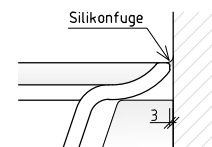

## Mögliche seitliche Randausbildungen

**(RWA)**  
Wandanschluss, Aufkantung (Hohlkehle)

**(RWG)**  
Wandanschluss, gerade

**(RFA)**  
freihängend, Aufkantung (Hohlkehle)

**(RFG)**  
freihängend, gerade

Bis zu 4 Mulden können als Anlage geliefert werden.

Bei einer größeren Anzahl können diese vor Ort zusammengesetzt und fugenlos verformt werden.

### Standard-Ausstattung

- Waschtisch aus Mineralwerkstoff Corian<sup>®</sup> mit frontseitigem Spritzschutz und rückseitiger Hohlkehlaufkantung
- pulverbeschichtete Edelstahlkonsole mit Befestigungsbohrungen, Achsmaß 280 mm, Farbe Glacier White
- Siebkorbventil mit Sieb aus Edelstahl