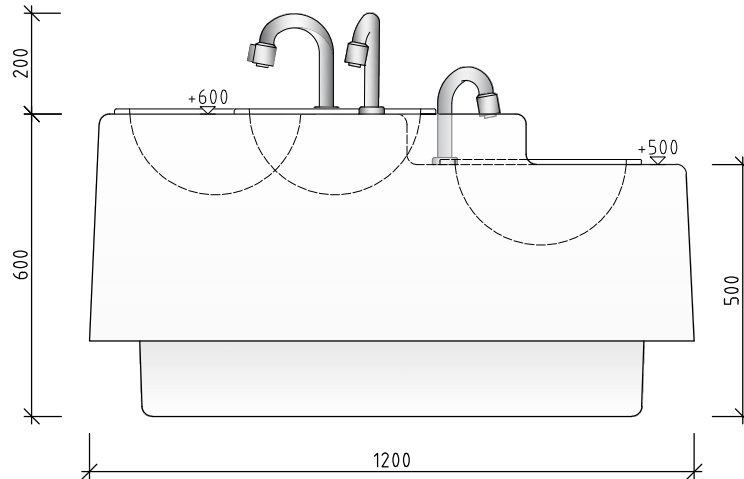

# KG PUNKIE

2-stufiger Kindergarten-Waschtisch aus GFK / ø 1200 mm

estec  
Europäische Sanitärzellentechnik

## Standard-Ausstattung

- Grundkorpus aus glasfaserverstärktem Kunststoff (GFK)
- Standardfarben: RAL 1021 / 3003 / 7035 / 9016, Sikkens H2.45.75 / Q0.10.80
- Metallschläuche DN 15 für die Kalt- und Warmwasseranschlüsse mit R1/2" AG
- Vorwählbarer, gegen unbefugtes Verstellen gesicherter Zentralthermostat DN 15 mit Dehnstoffelement
- Trinkwasserverteiler aus entzinkungsbeständigem Messing mit Anschlusschläuchen DN 15 zu den Armaturen
- Kunststoffgeruchsverschlüsse an Waschbecken
- Fünf Stahl-Einbauwaschbecken weiß emailliert mit Überlaufgarnitur und Siebventil
- Verchromte Standarmaturen DN 15 mit keramisch dichtenden Oberteilen, 127 mm Auslauf