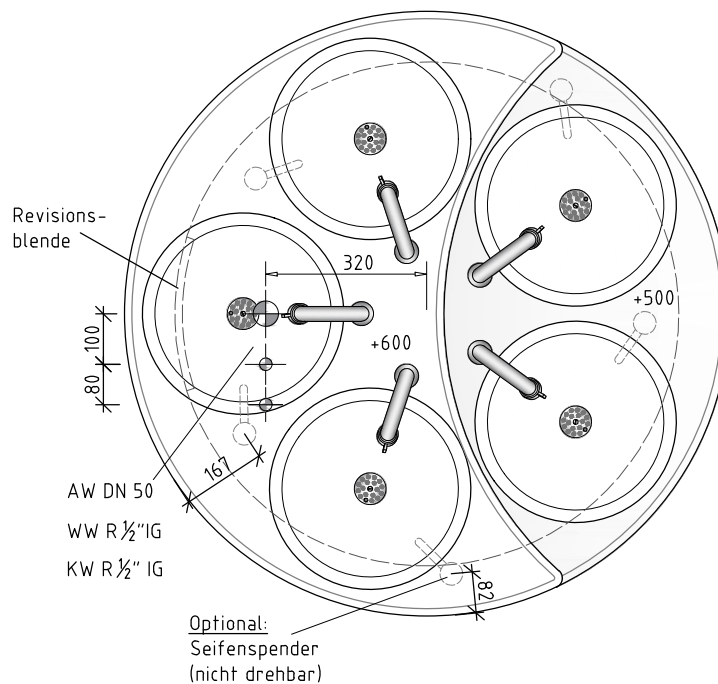

# KG PUNKIE

2-stufiger Kindergarten-Waschtisch aus GFK / ø 1200 mm

estec  
Europäische Sanitärzellentechnik

## Standard-Ausstattung

- Grundkorpus aus glasfaserverstärktem Kunststoff (GFK)
- Standardfarben: RAL 1021 / 3003 / 7035 / 9016, Sikkens H2.45.75 / Q0.10.80
- Metallschläuche DN 15 für die Kalt- und Warmwasseranschlüsse mit R1/2" AG
- Vorwählbarer, gegen unbefugtes Verstellen gesicherter Zentralthermostat DN 15 mit Dehnstoffelement
- Trinkwasserverteiler aus entzinkungsbeständigem Messing mit Anschlusschläuchen DN 15 zu den Armaturen
- Kunststoffgeruchsverschlüsse an Waschbecken
- Fünf Stahl-Einbauwaschbecken weiß emailliert mit Überlaufgarnitur und Siebventil
- Verchromte Standarmaturen DN 15 mit keramisch dichtenden Oberteilen, 127 mm Auslauf