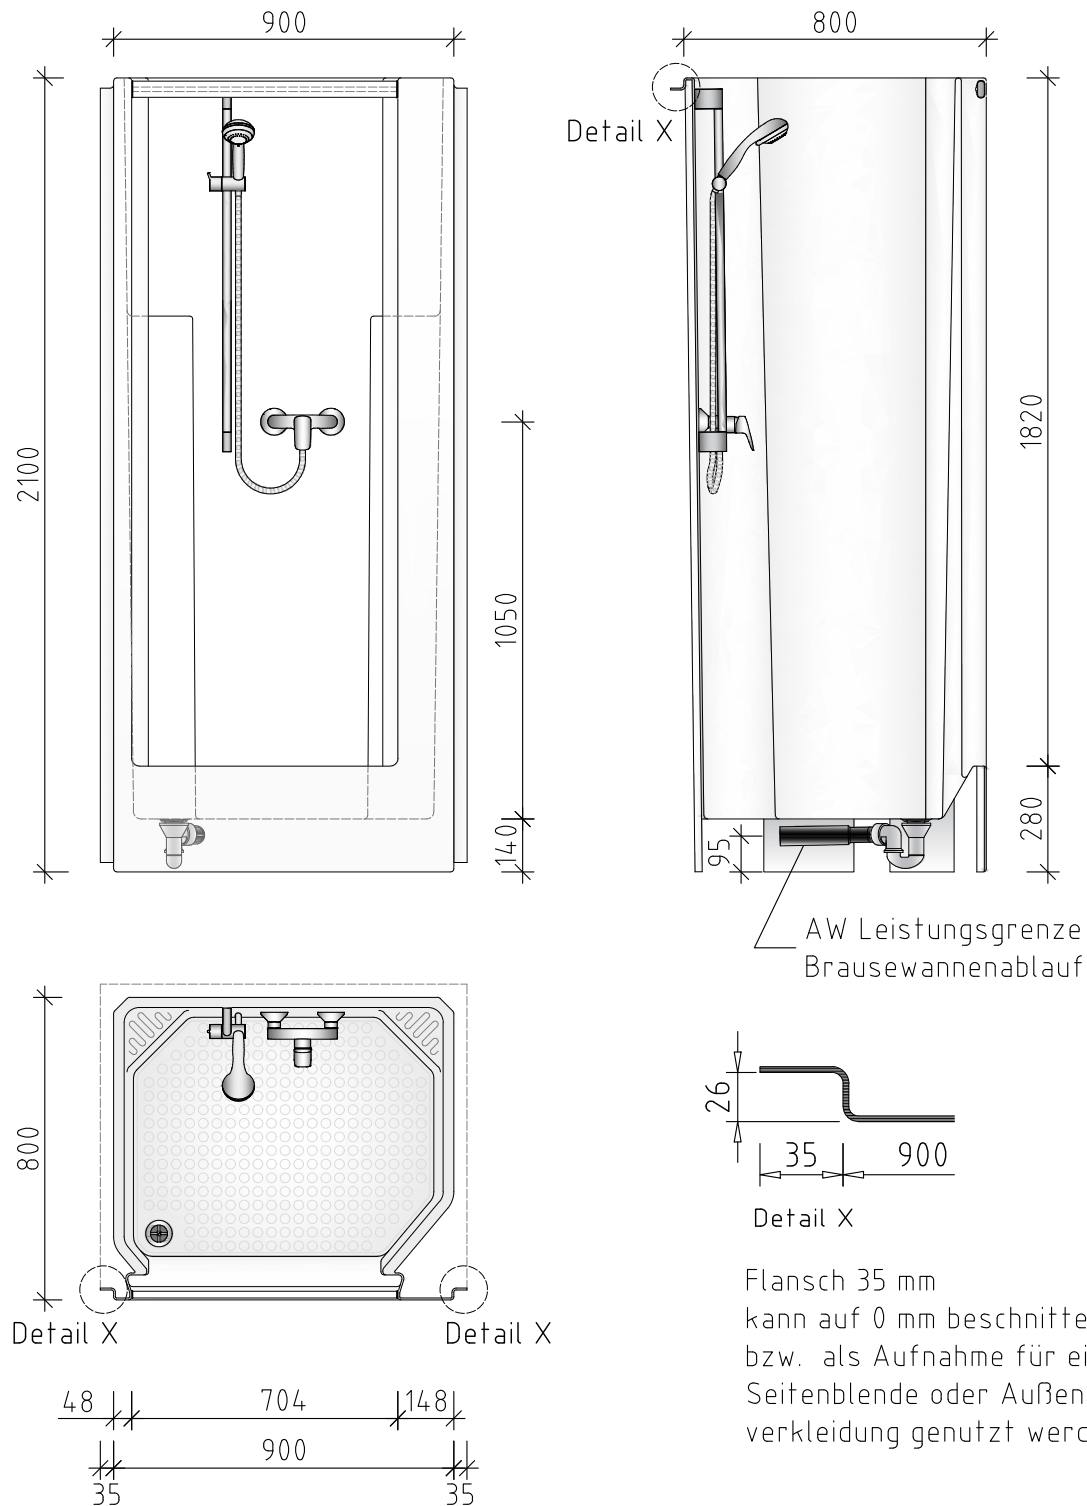

# KD9-8/21

Kompaktdusche aus GFK / 900x800x2100 mm

## Standard-Ausstattung

- Brausegarnitur 90 cm, mit verstellbarem Brausehalter, Brauseschlauch und verchromter Handbrause mit Normalstrahl und Antikalkfunktion (Hansgrohe Croma 1-jet)
- Einhebel-Brausemischer Aufputz, verchromt (Hansgrohe Logis)
- Brausewannenablauf

## Optional

- Duschvorhang, Duschfalttür oder Duschdrehglastür SR 200 aus 8 mm ESG (Türanschlag variabel)
- Unterputzeinhebelmischer oder Thermostatbatterie
- Kopfbrause
- Haltegriffe

Lage, Ausführung und Neubemusterung der Innenausstattung nach vorheriger Absprache (falls abweichend vom Standard)