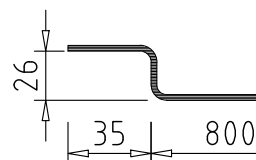

# KD8-8/21

Kompaktdusche aus GFK / 800x800x2100 mm

Detail X

Flansch 35 mm  
kann auf 0 mm beschnitten  
bzw. als Aufnahme für eine  
Seitenblende oder Außen-  
verkleidung genutzt werden.

## Standard-Ausstattung

- Brausegarnitur 90 cm, mit verstellbarem Brausehalter, Brauseschlauch und verchromter Handbrause mit Normalstrahl und Antikalkfunktion (Hansgrohe Cromo 1-jet)
- Einhebel-Brausemischer Aufputz, verchromt (Hansgrohe Logis)
- Brausewannenablauf

## Optional

- Duschvorhang, Duschkabltür oder Duschkabltür SR 200 aus 8 mm ESG (Türanschlag variabel)
- Unterputzeinhebelmischer oder Thermostatbatterie
- Kopfbrause
- Haltegriffe

Lage, Ausführung und Neubemusterung der Innenausstattung nach vorheriger Absprache (falls abweichend vom Standard)