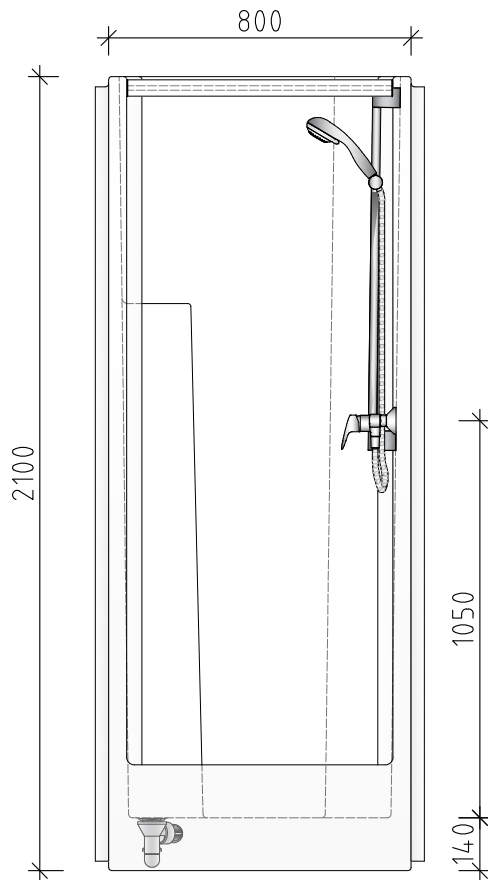

# KD8-8/21

Kompaktdusche aus GFK / 800x800x2100 mm

Detail X

Flansch 35 mm  
kann auf 0 mm beschnitten  
bzw. als Aufnahme für eine  
Seitenblende oder Außen-  
verkleidung genutzt werden.

## Standard-Ausstattung

- Brausegarnitur 90 cm, mit verstellbarem Brausehalter, Brauseschlauch und verchromter Handbrause mit Normalstrahl und Antikalkfunktion (Hansgrohe Cromo 1-jet)
- Einhebel-Brausemischer Aufputz, verchromt (Hansgrohe Logis)
- Brausewannenablauf

## Optional

- Duschvorhang, Duschkabltür oder Duschkabltür SR 200 aus 8 mm ESG (Türanschlag variabel)
- Unterputzeinhebelmischer oder Thermostatbatterie
- Kopfbrause
- Haltegriffe

Lage, Ausführung und Neubemusterung der Innenausstattung nach vorheriger Absprache (falls abweichend vom Standard)