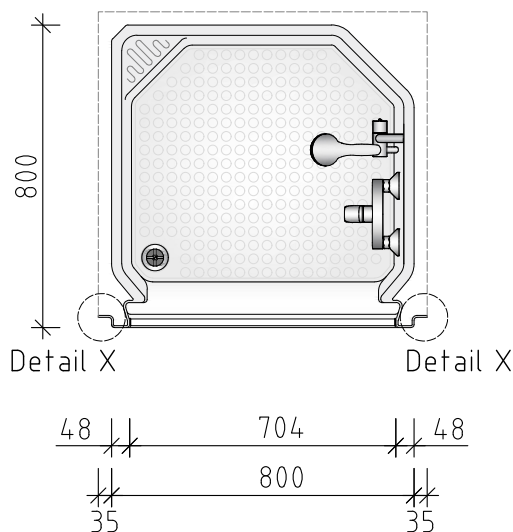

# KD8-8/21

Kompaktdusche aus GFK / 800x800x2100 mm

Detail X

Flansch 35 mm  
kann auf 0 mm beschnitten  
bzw. als Aufnahme für eine  
Seitenblende oder Außen-  
verkleidung genutzt werden.

## Standard-Ausstattung

- Brausegarnitur 90 cm, mit verstellbarem Brausehalter, Brauseschlauch und verchromter Handbrause mit Normalstrahl und Antikalkfunktion (Hansgrohe Cromo 1-jet)
- Einhebel-Brausemischer Aufputz, verchromt (Hansgrohe Logis)
- Brausewannenablauf

## Optional

- Duschvorhang, Duschkabltür oder Duschkabltür SR 200 aus 8 mm ESG (Türanschlag variabel)
- Unterputzeinhebelmischer oder Thermostatbatterie
- Kopfbrause
- Haltegriffe

Lage, Ausführung und Neubemusterung der Innenausstattung nach vorheriger Absprache (falls abweichend vom Standard)