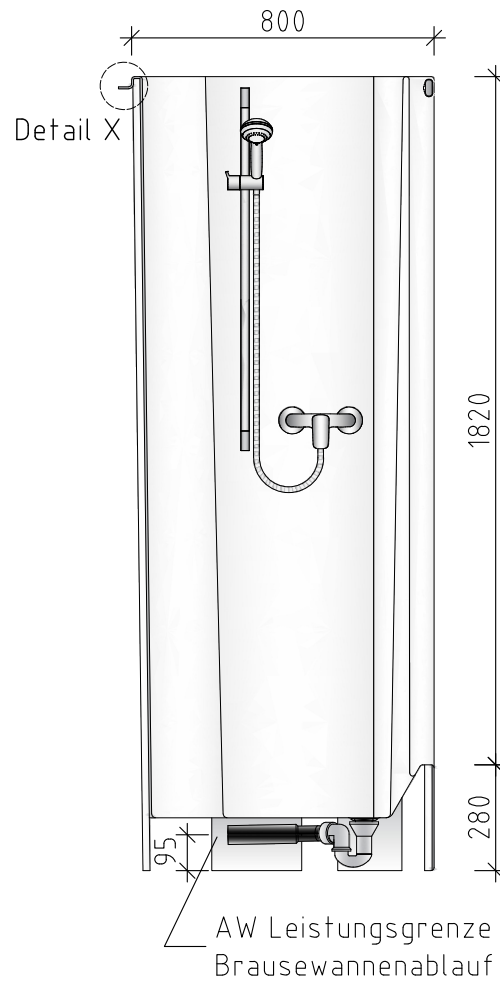

# KD8-8/21

Kompaktdusche aus GFK / 800x800x2100 mm

Detail X

Flansch 35 mm  
kann auf 0 mm beschnitten  
bzw. als Aufnahme für eine  
Seitenblende oder Außen-  
verkleidung genutzt werden.

## Standard-Ausstattung

- Brausegarnitur 90 cm, mit verstellbarem Brausehalter, Brauseschlauch und verchromter Handbrause mit Normalstrahl und Antikalkfunktion (Hansgrohe Cromo 1-jet)
- Einhebel-Brausemischer Aufputz, verchromt (Hansgrohe Logis)
- Brausewannenablauf

## Optional

- Duschvorhang, Duschkabltür oder Duschkabltür SR 200 aus 8 mm ESG (Türanschlag variabel)
- Unterputzeinhebelmischer oder Thermostatbatterie
- Kopfbrause
- Haltegriffe

Lage, Ausführung und Neubemusterung der Innenausstattung nach vorheriger Absprache (falls abweichend vom Standard)