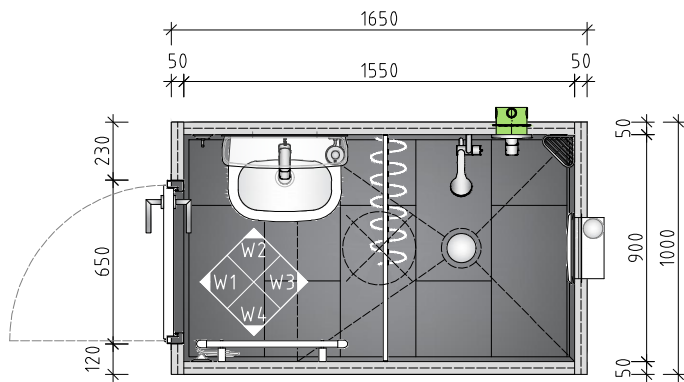

SanTubemini

Fertigdusche aus GFK / 1550x900x2150 mm

Grundriss

- Alle Maße in mm angegeben
- Lichte Höhe = 2,15 m

Musterbeispiele möglicher Grundrissvarianten

- weitere Varianten auf Anfrage
- Lage des Eingangs variabel
- Lage, Ausführung und Neubemusterung der Innenausstattung nach vorheriger Absprache (falls abweichend vom Standard)

Detail Bodenaufbau

Standardausstattung

- **Waschplatz**
 - Keramik-Waschtisch, Breite 450 mm
 - Einhebel-Waschtischmischer mit Zugstangen-Abflussgarnitur (Hansgrohe Logis)
 - Keramik-Abflage
 - Kristallspiegel 500 x 600 mm
 - Seifenspender 200 ml
 - Wandhaken
 - Steckdose mit Klappdeckel (Jung)
- **Dusche**
 - Einhebel-Brausemischer Unterputz (Hansgrohe Logis)
 - Brauseset mit Brausestange 90 cm (Hansgrohe Crometta 85 Vario)
 - Eckseifenablage
 - Duschvorhang Trevira CS inkl. Vorhangstange
 - Bodenablauf
- **Sonstiges**
 - Badheizkörper mit Elektro-Heizpatrone, Heizleistung 400 W
 - Lüftungsgerät 60 m³/h für Wand- oder Deckeneinbau (Limodor compact)
 - Deckenleuchte ø 275 mm mit Präsenzmelder, inkl. LED-Lampe
 - Tür (Türblatt 610 mm) inkl. Stahlzarge (weiß, pulverbeschichtet) und Tür-Drückergarnitur WC (Edelstahl gebürstet)
 - Boden in Fliesenoptik (600 x 300 mm)
 - Abwasserrohrung in 3-Schichttechnologie (PP/PP-MV/PP), schalldämmend gem. DIN 4109
 - Kalt-/Warmwasserrohrung 16x2,0 mm 3-Schichtverbundrohr mit 9 mm Dämmung