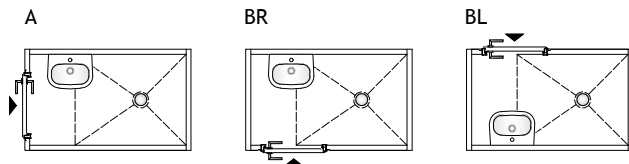

SanTubemini

Fertigdusche aus GFK / 1550x900x2150 mm

Grundriss

- Alle Maße in mm angegeben
- Lichte Höhe = 2,15 m

Musterbeispiele möglicher Grundrissvarianten

- weitere Varianten auf Anfrage
- Lage des Eingangs variabel
- Lage, Ausführung und Neubemusterung der Innenausstattung nach vorheriger Absprache (falls abweichend vom Standard)

Detail Bodenaufbau

Standardausstattung

- **Waschplatz**
 - Keramik-Waschtisch, Breite 450 mm
 - Einhebel-Waschtischmischer mit Zugstangen-Abflussgarnitur (Hansgrohe Logis)
 - Keramik-Abflage
 - Kristallspiegel 500 x 600 mm
 - Seifenspender 200 ml
 - Wandhaken
 - Steckdose mit Klappdeckel (Jung)
- **Dusche**
 - Einhebel-Brausemischer Unterputz (Hansgrohe Logis)
 - Brauseset mit Brausestange 90 cm (Hansgrohe Crometta 85 Vario)
 - Eckseifenablage
 - Duschvorhang Trevira CS inkl. Vorhangstange
 - Bodenablauf
- **Sonstiges**
 - Badheizkörper mit Elektro-Heizpatrone, Heizleistung 400 W
 - Lüftungsgerät 60 m³/h für Wand- oder Deckeneinbau (Limodor compact)
 - Deckenleuchte ø 275 mm mit Präsenzmelder, inkl. LED-Lampe
 - Tür (Türblatt 610 mm) inkl. Stahlzarge (weiß, pulverbeschichtet) und Tür-Drückergarnitur WC (Edelstahl gebürstet)
 - Boden in Fliesenoptik (600 x 300 mm)
 - Abwasserrohrung in 3-Schichttechnologie (PP/PP-MV/PP), schalldämmend gem. DIN 4109
 - Kalt-/Warmwasserrohrung 16x2,0 mm 3-Schichtverbundrohr mit 9 mm Dämmung