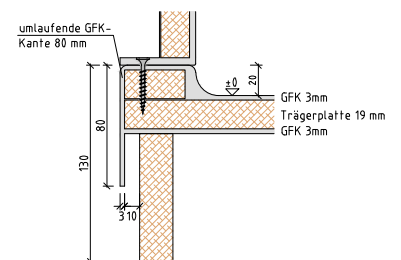

SanTubemini

Fertigdusche aus GFK / 1550x900x2150 mm

Grundriss

- Alle Maße in mm angegeben
- Lichte Höhe = 2,15 m

Musterbeispiele möglicher Grundrissvarianten

- weitere Varianten auf Anfrage
- Lage des Eingangs variabel
- Lage, Ausführung und Neubemusterung der Innenausstattung nach vorheriger Absprache (falls abweichend vom Standard)

Detail Bodenaufbau

Standardausstattung

- **Waschplatz**
 - Keramik-Waschtisch, Breite 450 mm
 - Einhebel-Waschtischmischer mit Zugstangen-Abflussgarnitur (Hansgrohe Logis)
 - Keramik-Abflage
 - Kristallspiegel 500 x 600 mm
 - Seifenspender 200 ml
 - Wandhaken
 - Steckdose mit Klappdeckel (Jung)
- **Dusche**
 - Einhebel-Brausemischer Unterputz (Hansgrohe Logis)
 - Brauseset mit Brausestange 90 cm (Hansgrohe Crometta 85 Vario)
 - Eckseifenablage
 - Duschvorhang Trevira CS inkl. Vorhangstange
 - Bodenablauf
- **Sonstiges**
 - Badheizkörper mit Elektro-Heizpatrone, Heizleistung 400 W
 - Lüftungsgerät 60 m³/h für Wand- oder Deckeneinbau (Limodor compact)
 - Deckenleuchte ø 275 mm mit Präsenzmelder, inkl. LED-Lampe
 - Tür (Türblatt 610 mm) inkl. Stahlzarge (weiß, pulverbeschichtet) und Tür-Drückergarnitur WC (Edelstahl gebürstet)
 - Boden in Fliesenoptik (600 x 300 mm)
 - Abwasserrohrung in 3-Schichttechnologie (PP/PP-MV/PP), schalldämmend gem. DIN 4109
 - Kalt-/Warmwasserrohrung 16x2,0 mm 3-Schichtverbundrohr mit 9 mm Dämmung