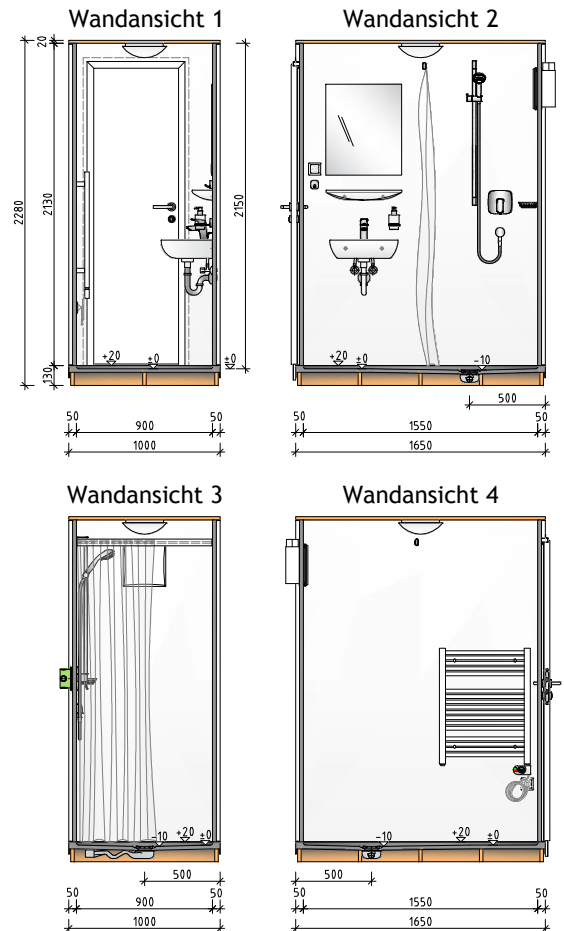

SanTubemini

Fertigdusche aus GFK / 1550x900x2150 mm

Grundriss

- Alle Maße in mm angegeben
- Lichte Höhe = 2,15 m

Musterbeispiele möglicher Grundrissvarianten

- weitere Varianten auf Anfrage
- Lage des Eingangs variabel
- Lage, Ausführung und Neubemusterung der Innenausstattung nach vorheriger Absprache (falls abweichend vom Standard)

Detail Bodenaufbau

Standardausstattung

- **Waschplatz**
 - Keramik-Waschtisch, Breite 450 mm
 - Einhebel-Waschtischmischer mit Zugstangen-Abflussgarnitur (Hansgrohe Logis)
 - Keramik-Abflage
 - Kristallspiegel 500 x 600 mm
 - Seifenspender 200 ml
 - Wandhaken
 - Steckdose mit Klappdeckel (Jung)
- **Dusche**
 - Einhebel-Brausemischer Unterputz (Hansgrohe Logis)
 - Brauseset mit Brausestange 90 cm (Hansgrohe Crometta 85 Vario)
 - Eckseifenablage
 - Duschvorhang Trevira CS inkl. Vorhangstange
 - Bodenablauf
- **Sonstiges**
 - Badheizkörper mit Elektro-Heizpatrone, Heizleistung 400 W
 - Lüftungsgerät 60 m³/h für Wand- oder Deckeneinbau (Limodor compact)
 - Deckenleuchte ø 275 mm mit Präsenzmelder, inkl. LED-Lampe
 - Tür (Türblatt 610 mm) inkl. Stahlzarge (weiß, pulverbeschichtet) und Tür-Drückergarnitur WC (Edelstahl gebürstet)
 - Boden in Fliesenoptik (600 x 300 mm)
 - Abwasserrohrung in 3-Schichttechnologie (PP/PP-MV/PP), schalldämmend gem. DIN 4109
 - Kalt-/Warmwasserrohrung 16x2,0 mm 3-Schichtverbundrohr mit 9 mm Dämmung