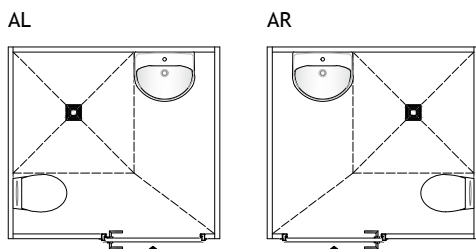

Musterbeispiele möglicher Grundrissvarianten

- weitere Varianten auf Anfrage
- Lage des Eingangs variabel
- Lage, Ausführung und Neubemusterung der Innenausstattung nach vorheriger Absprache (falls abweichend vom Standard)

Detail Bodenaufbau

Standardausstattung

- **Dusche**
 - Einhebel-Brausemischer Unterputz (Hansgrohe Logis)
 - Brauseset mit Brausestange 90 cm (Hansgrohe Crometta 85 Vario)
 - Eckseifenablage
 - Duschvorhang Trevira CS inkl. Vorhangstange
 - Bodenablauf
- **WC**
 - Tiefspül-WC mit geschlossenem Spülrand, Tiefe 530 mm, inkl. WC-Sitz mit Deckel
 - Papierrollenhalter mit Deckel
 - Ersatzrollenhalter
 - Bürstengarnitur
 - Betätigungsplatte mit 2-Mengen-Spültechnik
- **Waschplatz**
 - Keramik-Waschtisch, Breite 600 mm
 - Einhebel-Waschtischmischer mit Zugstangen-Ablaufgarnitur (Hansgrohe Logis)
 - Keramik-Ablage
 - Kristallspiegel 500 x 600 mm
 - Seifenspender 200 ml
 - 2 Wandhaken
 - Steckdose mit Klappdeckel (Jung)
- **Sonstiges**
 - Badheizkörper mit Elektro-Heizpatrone, Heizleistung 400 W
 - Lüftungsgerät 60 m³/h für Wand- oder Deckeneinbau (Limodor compact)
 - Deckenleuchte ø 275 mm mit Präsenzmelder, inkl. LED-Lampe
 - Tür (Türblatt 985 mm) inkl. Stahlzarge (weiß, pulverbeschichtet) und Tür-Drückergarnitur WC (Edelstahl gebürstet)
 - Boden mit Antirutschbeschichtung (R11)
 - Abwassererrohrung in 3-Schichttechnologie (PP/PP-MV/PP), schalldämmend gem. DIN 4109
 - Kalt-/Warmwassererrohrung 16x2,0 mm 3-Schichtverbundrohr mit 9 mm Dämmung