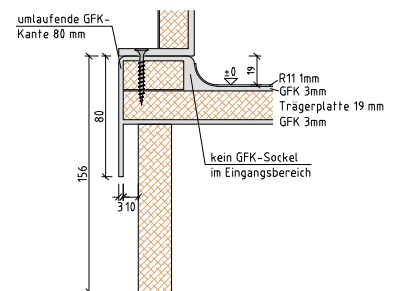

Musterbeispiele möglicher Grundrissvarianten

- weitere Varianten auf Anfrage
- Lage des Eingangs variabel
- Lage, Ausführung und Neubemusterung der Innenausstattung nach vorheriger Absprache (falls abweichend vom Standard)

Detail Bodenaufbau

Standardausstattung

- **Dusche**
 - Einhebel-Brausemischer Unterputz (Hansgrohe Logis)
 - Brauseset mit Brausestange 90 cm (Hansgrohe Crometta 85 Vario)
 - Eckseifenablage
 - Duschvorhang Trevira CS inkl. Vorhangstange
 - Bodenablauf
- **WC**
 - Tiefspül-WC mit geschlossenem Spülrand, Tiefe 530 mm, inkl. WC-Sitz mit Deckel
 - Papierrollenhalter mit Deckel
 - Ersatzrollenhalter
 - Bürstengarnitur
 - Betätigungsplatte mit 2-Mengen-Spültechnik
- **Waschplatz**
 - Keramik-Waschtisch, Breite 600 mm
 - Einhebel-Waschtischmischer mit Zugstangen-Ablaufgarnitur (Hansgrohe Logis)
 - Keramik-Ablage
 - Kristallspiegel 500 x 600 mm
 - Seifenspender 200 ml
 - 2 Wandhaken
 - Steckdose mit Klappdeckel (Jung)
- **Sonstiges**
 - Badheizkörper mit Elektro-Heizpatrone, Heizleistung 400 W
 - Lüftungsgerät 60 m³/h für Wand- oder Deckeneinbau (Limodor compact)
 - Deckenleuchte ø 275 mm mit Präsenzmelder, inkl. LED-Lampe
 - Tür (Türblatt 985 mm) inkl. Stahlzarge (weiß, pulverbeschichtet) und Tür-Drückergarnitur WC (Edelstahl gebürstet)
 - Boden mit Antirutschbeschichtung (R11)
 - Abwassererrohrung in 3-Schichttechnologie (PP/PP-MV/PP), schalldämmend gem. DIN 4109
 - Kalt-/Warmwassererrohrung 16x2,0 mm 3-Schichtverbundrohr mit 9 mm Dämmung